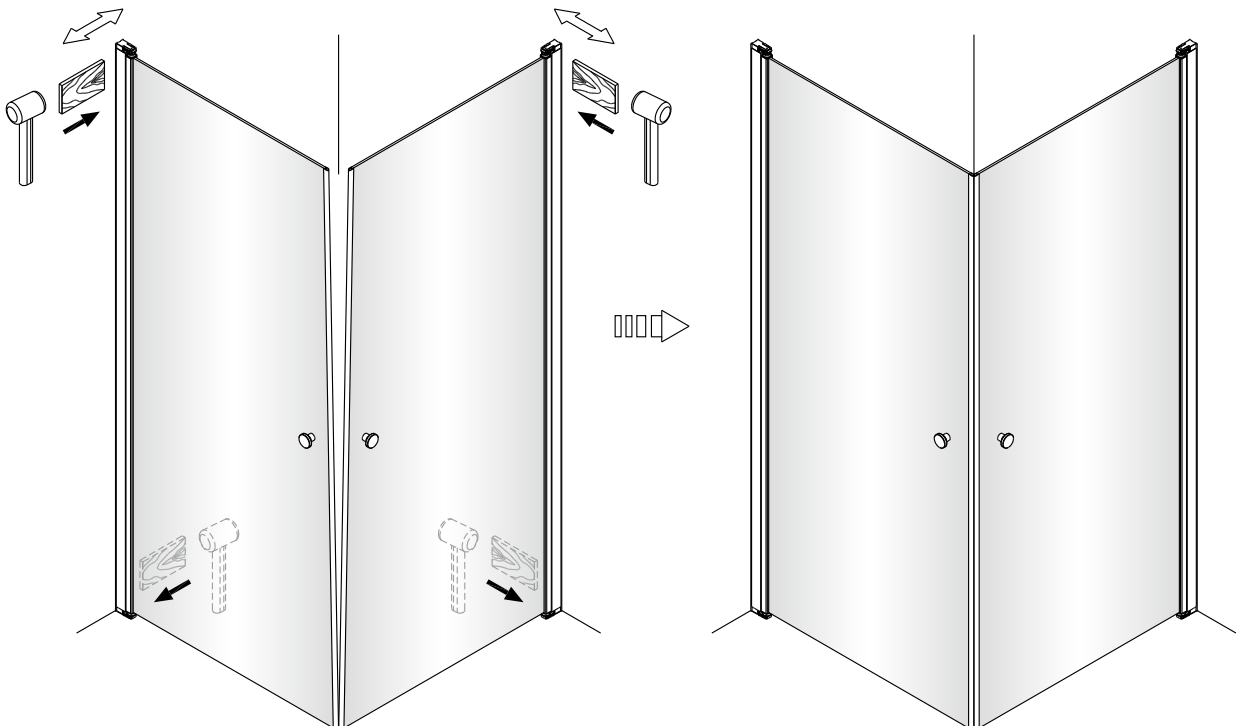

⑤

Du kan justera eventuell glipa i framkant genom att försiktigt använda en tråkloss som bilden nedan visar.