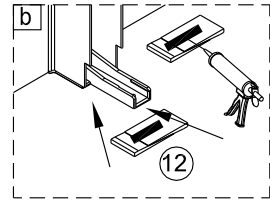

* Medföljer ej, köps separat

70	70cm	Lusso 70
80	80cm	Lusso 80
90	90cm	Lusso 90
100	100cm	Lusso 100

Monteringsalternativ 1

1

Duschväggarna ska monteras med stöd av golvtyta.

Om du skulle behöva justera väggprofilen i höjddled, medföljer två kilar som underlättar injusteringen. Om du inte behöver justera, så slänger du bara kilarna.

Om du använder kilarna, applicera silicon på både översida och undersida.

När du är klar skär du bort synliga delar av kilarna.

Skrivar, plugg och limbrickor medföljer ej.

Sätt väggprofilen mot väggen och mätta in den. Markera skruvhålen på väggen.