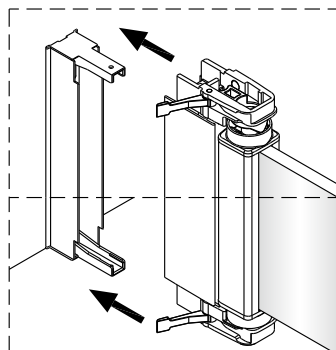

* Medföljer ej, köps separat

70	70cm	Lusso 70
80	80cm	Lusso 80
90	90cm	Lusso 90
100	100cm	Lusso 100

Monteringsalternativ 1

1

Duschväggarna ska monteras med stöd av golvtyta.

Om du skulle behöva justera väggprofilen i höjddled, medföljer två kilar som underlättar injusteringen. Om du inte behöver justera, så slänger du bara kilarna.

Om du använder kilarna, applicera silicon på både översida och undersida.

När du är klar skär du bort synliga delar av kilarna.

Skrivar, plugg och limbrickor medföljer ej.

Sätt väggprofilen mot väggen och mätta in den. Markera skruvhålen på väggen.

Limma fast brickorna på väggen. En i taget.

När limmet torkat, skruva fast väggprofilen.

Monteringsalternativ 2

Denna sida av glaset är 3M-behandlad för enklare rengöring, säkerställ att den vänds inåt mot duschutrymmet.