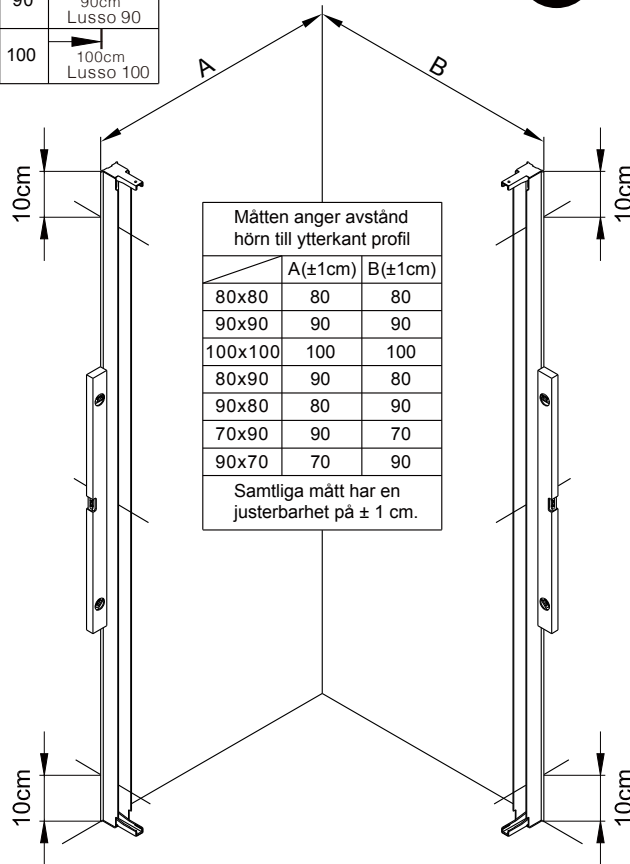

Hantering av glasprodukter ska alltid ske med omsorg och försiktighet.

**Observera! Härdat glas – hanteras varsamt.
Skydda hörnen på glaset mot stötar och slag.**

1 2X	2 *	3 *	4 2X	5 2X	6 2X	7 2X	8 1X	9 2X	10 1X
11 1X 3mm	12 4X	13 2X	14 1X 95 96 97 98 99 100 100cm Lusso 100						

* Medföljer ej, köps separat

70	70cm	Lusso 70
80	80cm	Lusso 80
90	90cm	Lusso 90
100	100cm	Lusso 100

Monteringsalternativ 1

1

Duschväggarna ska monteras med stöd av golvtyta.

Om du skulle behöva justera väggprofilen i höjddled, medföljer två kilar som underlättar injusteringen. Om du inte behöver justera, så slänger du bara kilarna.

Om du använder kilarna, applicera silicon på både översida och undersida.

När du är klar skär du bort synliga delar av kilarna.

Skrivar, plugg och limbrickor medföljer ej.

Sätt väggprofilen mot väggen och mätta in den. Markera skruvhålen på väggen.

Limma fast brickorna på väggen. En i taget.

När limmet torkat, skruva fast väggprofilen.

Monteringsalternativ 2

Denna sida av glaset är 3M-behandlad för enklare rengöring, säkerställ att den vänds inåt mot duschutrymmet.