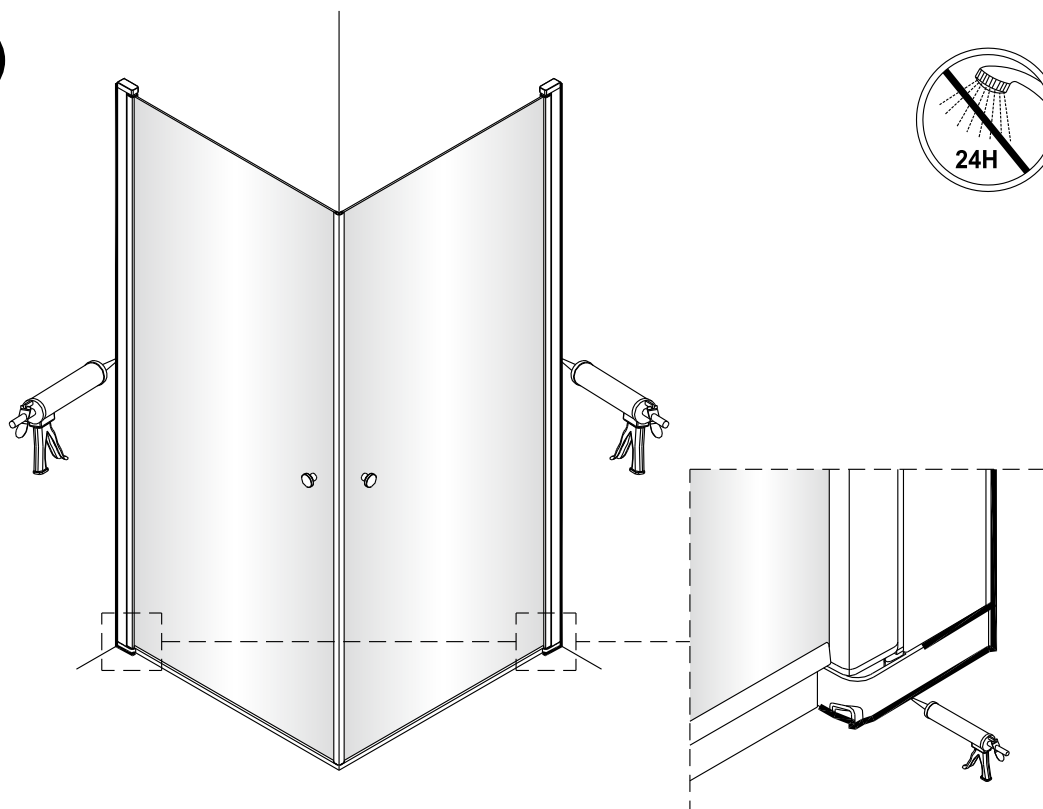

⑧

⚠ Observera: Om du fått fettfläckar vid installationen på modellen med frostat glas, tag bort detta lättast med suddgummi. Övriga glastyper rengöres med mildt rengöringsmedel.