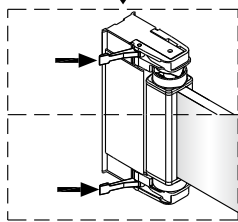

* Medföljer ej, köps separat

70	70cm	Lusso 70
80	80cm	Lusso 80
90	90cm	Lusso 90
100	100cm	Lusso 100

Monteringsalternativ 1

1

Duschväggarna ska monteras med stöd av golvtyta.

Om du skulle behöva justera väggprofilen i höjddled, medföljer två kilar som underlättar injusteringen. Om du inte behöver justera, så slänger du bara kilarna.

Om du använder kilarna, applicera silicon på både översida och undersida.

När du är klar skär du bort synliga delar av kilarna.

Skrivar, plugg och limbrickor medföljer ej.

Sätt väggprofilen mot väggen och mätta in den. Markera skruvhålen på väggen.

Limma fast brickorna på väggen. En i taget.

När limmet torkat, skruva fast väggprofilen.

Monteringsalternativ 2

Denna sida av glaset är 3M-behandlad för enklare rengöring, säkerställ att den vänds inåt mot duschutrymmet.