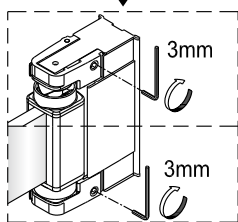

* Medföljer ej, köps separat

70	70cm	Lusso 70
80	80cm	Lusso 80
90	90cm	Lusso 90
100	100cm	Lusso 100

Monteringsalternativ 1

1

Duschväggarna ska monteras med stöd av golvtyta.

Om du skulle behöva justera väggprofilen i höjddled, medföljer två kilar som underlättar injusteringen. Om du inte behöver justera, så slänger du bara kilarna.

Om du använder kilarna, applicera silicon på både översida och undersida.

När du är klar skär du bort synliga delar av kilarna.

Skrivar, plugg och limbrickor medföljer ej.

Sätt väggprofilen mot väggen och mätta in den. Markera skruvhålen på väggen.

Limma fast brickorna på väggen. En i taget.

När limmet torkat, skruva fast väggprofilen.

Monteringsalternativ 2

Denna sida av glaset är 3M-behandlad för enklare rengöring, säkerställ att den vänds inåt mot duschutrymmet.