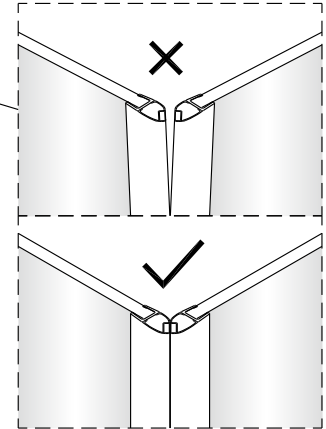

④

⑤

Du kan justera eventuell glipa i framkant genom att försiktigt använda en tråkloss som bilden nedan visar.