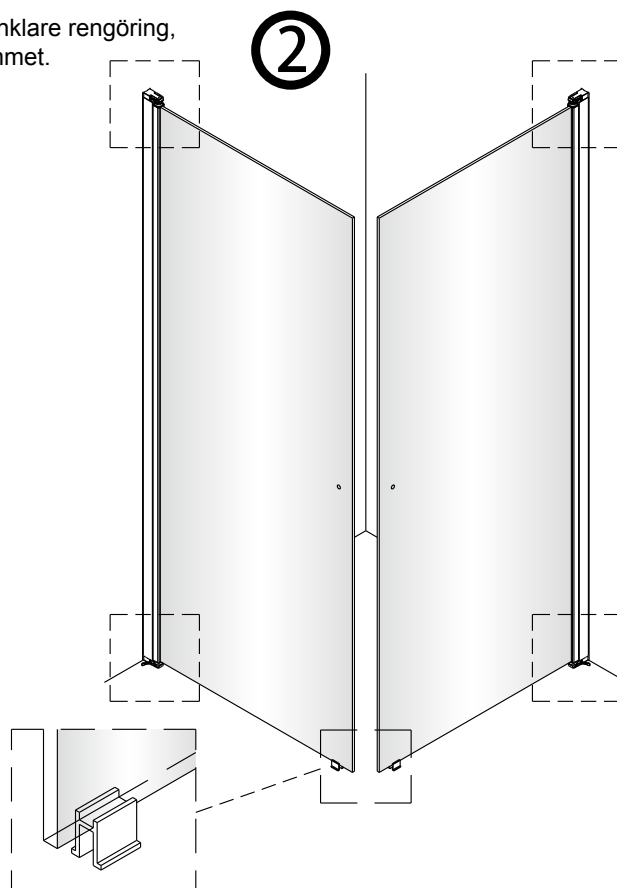

* Medföljer ej, köps separat

70	70cm	Lusso 70
80	80cm	Lusso 80
90	90cm	Lusso 90
100	100cm	Lusso 100

Monteringsalternativ 1

1

Duschväggarna ska monteras med stöd av golvtyta.

Om du skulle behöva justera väggprofilen i höjddled, medföljer två kilar som underlättar injusteringen. Om du inte behöver justera, så slänger du bara kilarna.

Om du använder kilarna, applicera silicon på både översida och undersida.

När du är klar skär du bort synliga delar av kilarna.

Skrivar, plugg och limbrickor medföljer ej.

Sätt väggprofilen mot väggen och mätta in den. Markera skruvhålen på väggen.

Limma fast brickorna på väggen. En i taget.

När limmet torkat, skruva fast väggprofilen.

Monteringsalternativ 2

Denna sida av glaset är 3M-behandlad för enklare rengöring, säkerställ att den vänds inåt mot duschutrymmet.