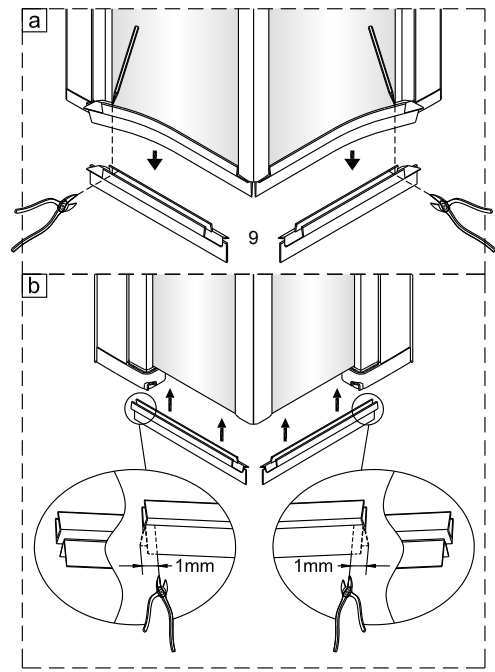

Anpassa höjden genom att riva av perforering på släpisten.