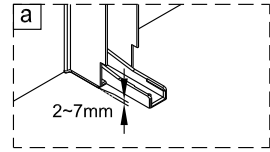

* Medföljer ej, köps separat

70	70cm	Lusso 70
80	80cm	Lusso 80
90	90cm	Lusso 90
100	100cm	Lusso 100

Monteringsalternativ 1

1

Duschväggarna ska monteras med stöd av golvtyta.

Om du skulle behöva justera väggprofilen i höjddled, medföljer två kilar som underlättar injusteringen. Om du inte behöver justera, så slänger du bara kilarna.

Om du använder kilarna, applicera silicon på både översida och undersida.

När du är klar skär du bort synliga delar av kilarna.

Skrivar, plugg och limbrickor medföljer ej.

Sätt väggprofilen mot väggen och mätta in den. Markera skruvhålen på väggen.