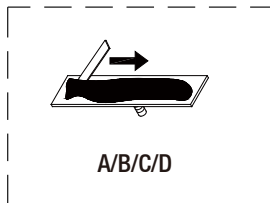

* Medföljer ej, köps separat

70	70cm	Lusso 70
80	80cm	Lusso 80
90	90cm	Lusso 90
100	100cm	Lusso 100

Monteringsalternativ 1

1

Duschväggarna ska monteras med stöd av golvtyta.

Om du skulle behöva justera väggprofilen i höjddled, medföljer två kilar som underlättar injusteringen. Om du inte behöver justera, så slänger du bara kilarna.

Om du använder kilarna, applicera silicon på både översida och undersida.

När du är klar skär du bort synliga delar av kilarna.

Skrivar, plugg och limbrickor medföljer ej.

Sätt väggprofilen mot väggen och mätta in den. Markera skruvhålen på väggen.

Limma fast brickorna på väggen. En i taget.

När limmet torkat, skruva fast väggprofilen.

Monteringsalternativ 2

Denna sida av glaset är 3M-behandlad för enklare rengöring, säkerställ att den vänds inåt mot duschutrymmet.