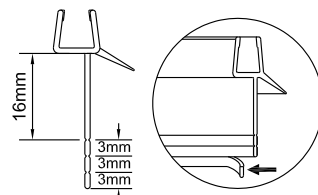

Anpassa höjden genom att riva av perforering på släpisten.