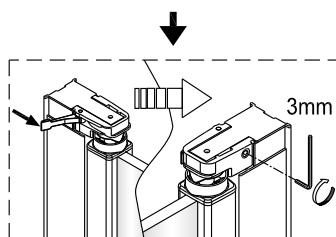

* Medföljer ej, köps separat

70	70cm	Lusso 70
80	80cm	Lusso 80
90	90cm	Lusso 90
100	100cm	Lusso 100

Monteringsalternativ 1

1

Duschväggarna ska monteras med stöd av golvtyta.

Om du skulle behöva justera väggprofilen i höjddled, medföljer två kilar som underlättar injusteringen. Om du inte behöver justera, så slänger du bara kilarna.

Om du använder kilarna, applicera silicon på både översida och undersida.

När du är klar skär du bort synliga delar av kilarna.

Skrivar, plugg och limbrickor medföljer ej.

Sätt väggprofilen mot väggen och mätta in den. Markera skruvhålen på väggen.

Limma fast brickorna på väggen. En i taget.

När limmet torkat, skruva fast väggprofilen.

Monteringsalternativ 2

Denna sida av glaset är 3M-behandlad för enklare rengöring, säkerställ att den vänds inåt mot duschutrymmet.