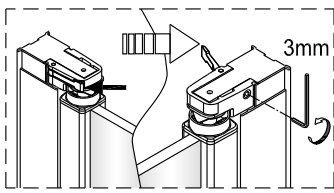

* Medföljer ej, köps separat

70	70cm	Lusso 70
80	80cm	Lusso 80
90	90cm	Lusso 90
100	100cm	Lusso 100

Monteringsalternativ 1

1

Duschväggarna ska monteras med stöd av golvtyta.

Om du skulle behöva justera väggprofilen i höjddled, medföljer två kilar som underlättar injusteringen. Om du inte behöver justera, så slänger du bara kilarna.

Om du använder kilarna, applicera silicon på både översida och undersida.

När du är klar skär du bort synliga delar av kilarna.

Skrivar, plugg och limbrickor medföljer ej.

Sätt väggprofilen mot väggen och mätta in den. Markera skruvhålen på väggen.

Limma fast brickorna på väggen. En i taget.

När limmet torkat, skruva fast väggprofilen.

Monteringsalternativ 2

Denna sida av glaset är 3M-behandlad för enklare rengöring, säkerställ att den vänds inåt mot duschutrymmet.