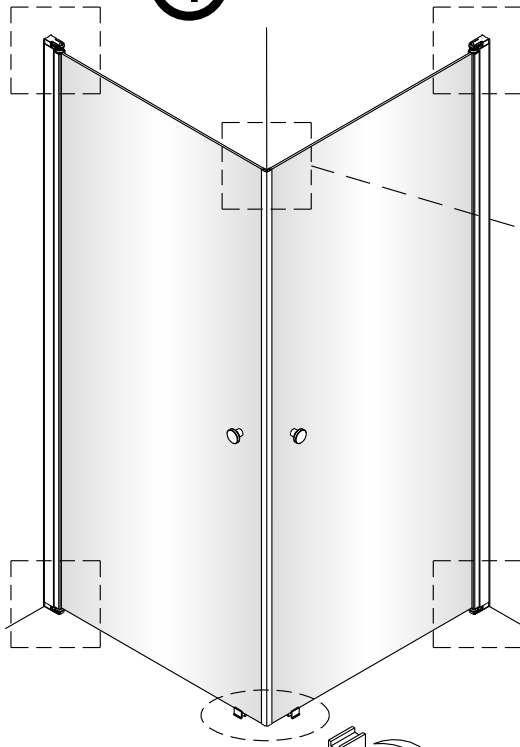

④

⑤

Du kan justera eventuell glipa i framkant genom att försiktigt använda en tråkloss som bilden nedan visar.