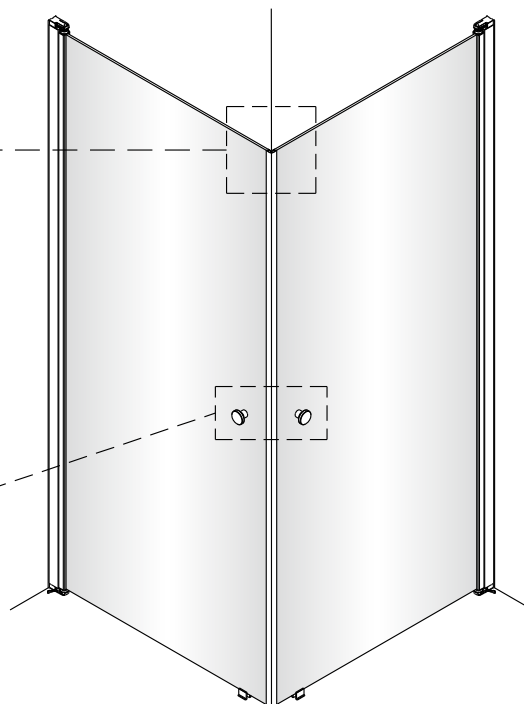

* Medföljer ej, köps separat

70	70cm	Lusso 70
80	80cm	Lusso 80
90	90cm	Lusso 90
100	100cm	Lusso 100

Monteringsalternativ 1

1

Duschväggarna ska monteras med stöd av golvtyta.

Om du skulle behöva justera väggprofilen i höjddled, medföljer två kilar som underlättar injusteringen. Om du inte behöver justera, så slänger du bara kilarna.

Om du använder kilarna, applicera silicon på både översida och undersida.

När du är klar skär du bort synliga delar av kilarna.

Skrivar, plugg och limbrickor medföljer ej.

Sätt väggprofilen mot väggen och mätta in den. Markera skruvhålen på väggen.

Limma fast brickorna på väggen. En i taget.

När limmet torkat, skruva fast väggprofilen.

Monteringsalternativ 2

Denna sida av glaset är 3M-behandlad för enklare rengöring, säkerställ att den vänds inåt mot duschutrymmet.