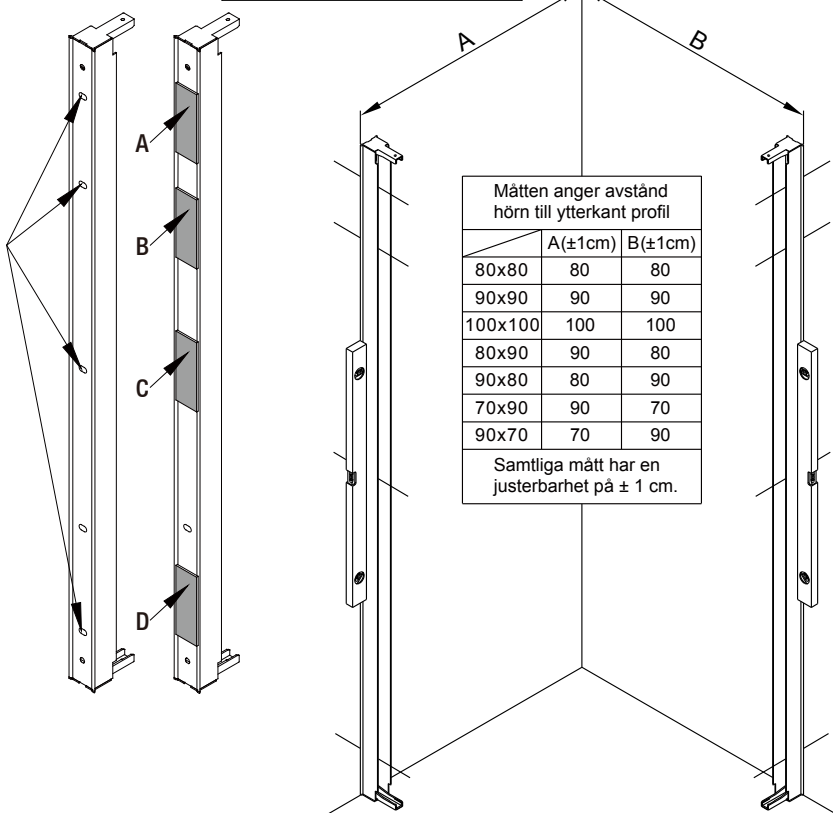

* Medföljer ej, köps separat

70	70cm	Lusso 70
80	80cm	Lusso 80
90	90cm	Lusso 90
100	100cm	Lusso 100

Monteringsalternativ 1

1

Duschväggarna ska monteras med stöd av golvtyta.

Om du skulle behöva justera väggprofilen i höjddled, medföljer två kilar som underlättar injusteringen. Om du inte behöver justera, så slänger du bara kilarna.

Om du använder kilarna, applicera silicon på både översida och undersida.

När du är klar skär du bort synliga delar av kilarna.

Skrivar, plugg och limbrickor medföljer ej.

Sätt väggprofilen mot väggen och mätta in den. Markera skruvhålen på väggen.

Limma fast brickorna på väggen. En i taget.

När limmet torkat, skruva fast väggprofilen.

Monteringsalternativ 2

Denna sida av glaset är 3M-behandlad för enklare rengöring, säkerställ att den vänds inåt mot duschutrymmet.