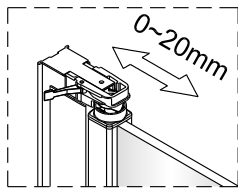

* Medföljer ej, köps separat

70	70cm	Lusso 70
80	80cm	Lusso 80
90	90cm	Lusso 90
100	100cm	Lusso 100

Monteringsalternativ 1

1

Duschväggarna ska monteras med stöd av golvtyta.

Om du skulle behöva justera väggprofilen i höjddled, medföljer två kilar som underlättar injusteringen. Om du inte behöver justera, så slänger du bara kilarna.

Om du använder kilarna, applicera silicon på både översida och undersida.

När du är klar skär du bort synliga delar av kilarna.

Skrivar, plugg och limbrickor medföljer ej.

Sätt väggprofilen mot väggen och mätta in den. Markera skruvhålen på väggen.

Limma fast brickorna på väggen. En i taget.

När limmet torkat, skruva fast väggprofilen.

Monteringsalternativ 2

Denna sida av glaset är 3M-behandlad för enklare rengöring, säkerställ att den vänds inåt mot duschutrymmet.