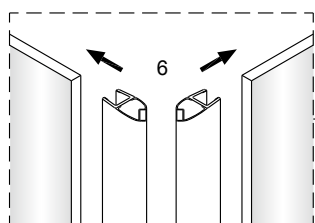

* Medföljer ej, köps separat

70	70cm	Lusso 70
80	80cm	Lusso 80
90	90cm	Lusso 90
100	100cm	Lusso 100

Monteringsalternativ 1

1

Duschväggarna ska monteras med stöd av golvtyta.

Om du skulle behöva justera väggprofilen i höjddled, medföljer två kilar som underlättar injusteringen. Om du inte behöver justera, så slänger du bara kilarna.

Om du använder kilarna, applicera silicon på både översida och undersida.

När du är klar skär du bort synliga delar av kilarna.

Skrivar, plugg och limbrickor medföljer ej.

Sätt väggprofilen mot väggen och mätta in den. Markera skruvhålen på väggen.

Limma fast brickorna på väggen. En i taget.

När limmet torkat, skruva fast väggprofilen.

Monteringsalternativ 2

Denna sida av glaset är 3M-behandlad för enklare rengöring, säkerställ att den vänds inåt mot duschutrymmet.