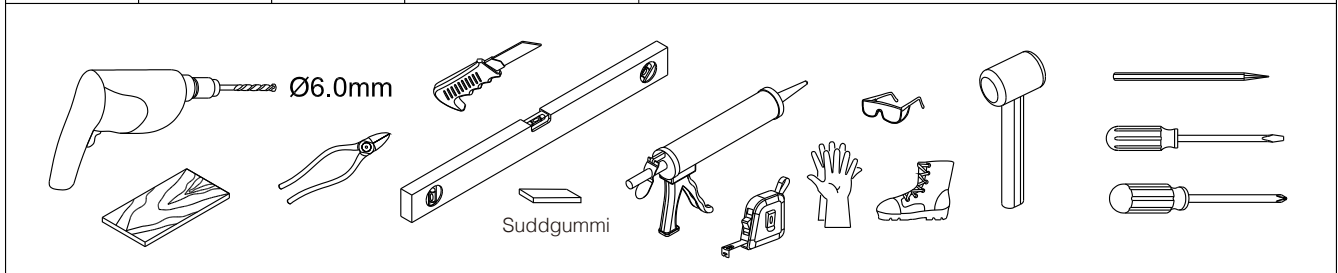

Hantering av glasprodukter ska alltid ske med omsorg och försiktighet.

**Observera! Härdat glas – hanteras varsamt.
Skydda hörnen på glaset mot stötar och slag.**

1 2X	2 *	3 *	4 2X	5 2X	6 2X	7 2X	8 1X	9 2X	10 1X
11 1X 3mm	12 4X	13 2X	14 1X 95 96 97 98 99 100 100cm Lusso 100						

* Medföljer ej, köps separat

70	70cm	Lusso 70
80	80cm	Lusso 80
90	90cm	Lusso 90
100	100cm	Lusso 100

Monteringsalternativ 1

1

Duschväggarna ska monteras med stöd av golvtyta.

Om du skulle behöva justera väggprofilen i höjddled, medföljer två kilar som underlättar injusteringen. Om du inte behöver justera, så slänger du bara kilarna.

Om du använder kilarna, applicera silicon på både översida och undersida.

När du är klar skär du bort synliga delar av kilarna.

Skrivar, plugg och limbrickor medföljer ej.

Sätt väggprofilen mot väggen och mätta in den. Markera skruvhålen på väggen.

Limma fast brickorna på väggen. En i taget.

När limmet torkat, skruva fast väggprofilen.

Monteringsalternativ 2

Denna sida av glaset är 3M-behandlad för enklare rengöring, säkerställ att den vänds inåt mot duschutrymmet.