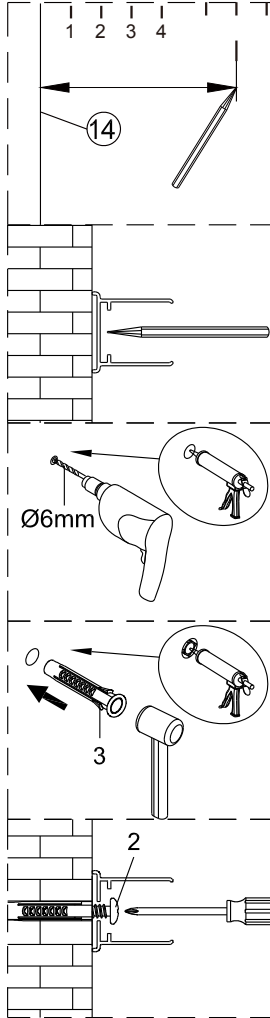

Hantering av glasprodukter ska alltid ske med omsorg och försiktighet.

**Observera! Härdat glas – hanteras varsamt.
Skydda hörnen på glaset mot stötar och slag.**

1 2X	2 *	3 *	4 2X	5 2X	6 2X	7 2X	8 1X	9 2X	10 1X
11 1X 3mm	12 4X	13 2X	14 1X 95 96 97 98 99 100 100cm Lusso 100						

* Medföljer ej, köps separat

70	70cm	Lusso 70
80	80cm	Lusso 80
90	90cm	Lusso 90
100	100cm	Lusso 100

Monteringsalternativ 1

1

Duschväggarna ska monteras med stöd av golvtyta.

Om du skulle behöva justera väggprofilen i höjddled, medföljer två kilar som underlättar injusteringen. Om du inte behöver justera, så slänger du bara kilarna.

Om du använder kilarna, applicera silicon på både översida och undersida.

När du är klar skär du bort synliga delar av kilarna.

Skrivar, plugg och limbrickor medföljer ej.

Sätt väggprofilen mot väggen och mätta in den. Markera skruvhålen på väggen.

Limma fast brickorna på väggen. En i taget.

När limmet torkat, skruva fast väggprofilen.

Monteringsalternativ 2

Denna sida av glaset är 3M-behandlad för enklare rengöring, säkerställ att den vänds inåt mot duschutrymmet.