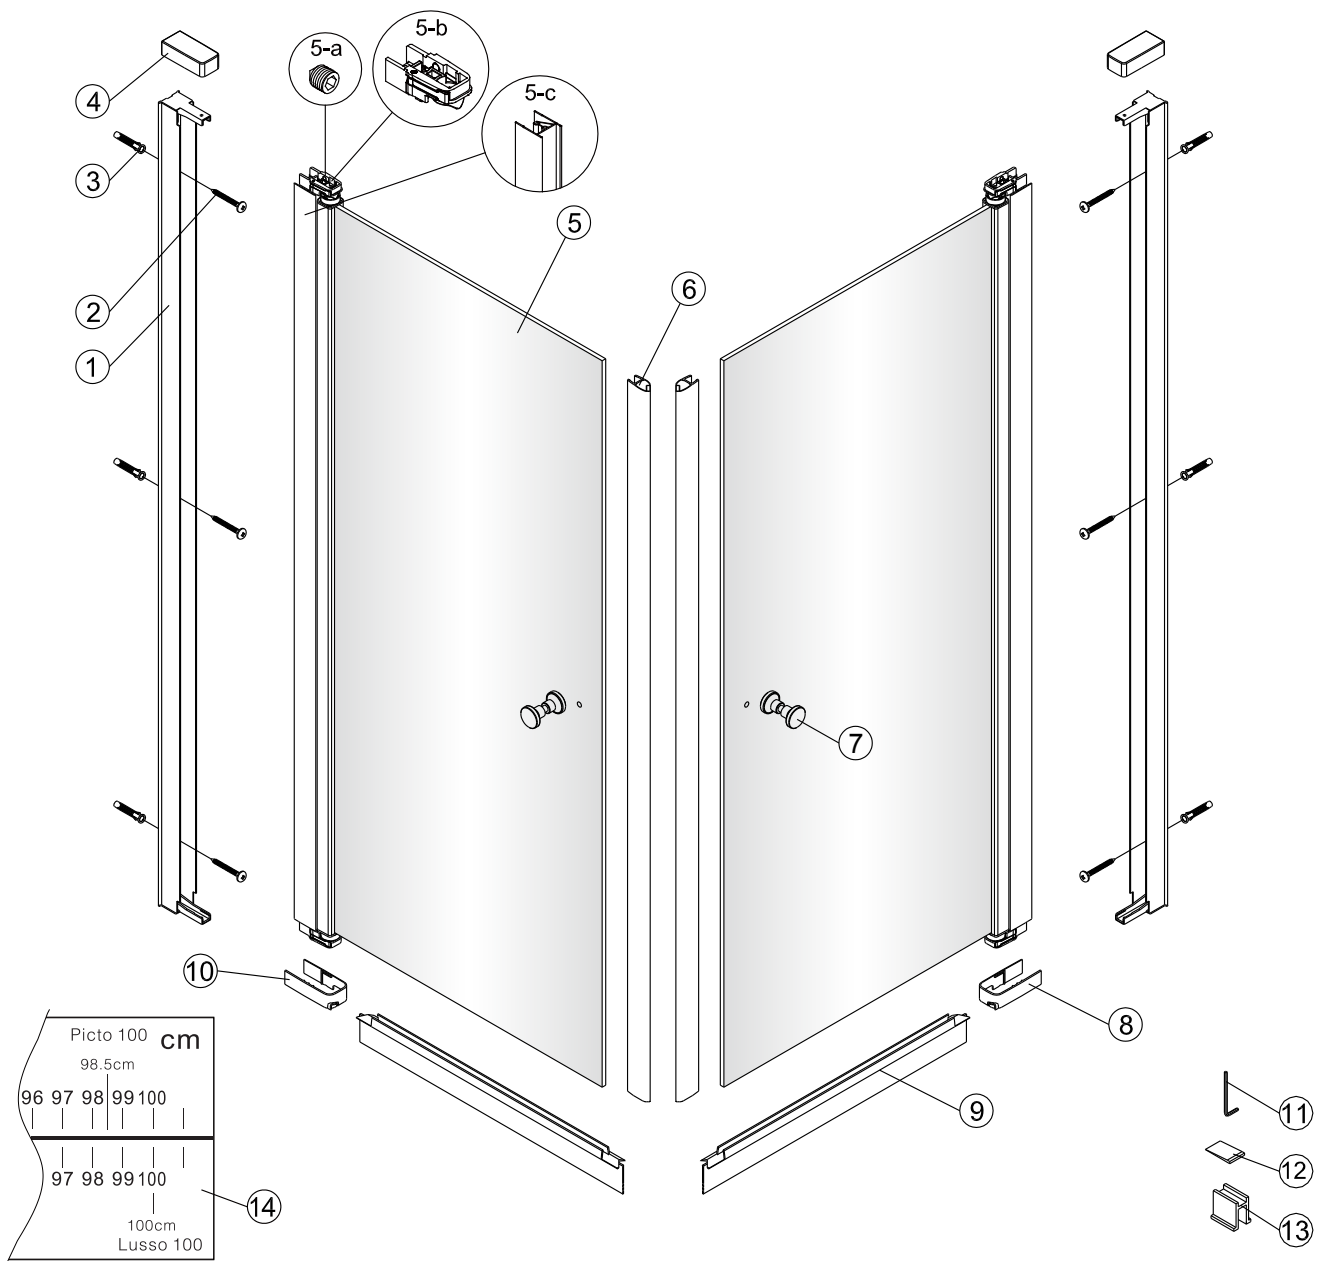

1 2X	2 *	3 *	4 2X	5 2X	6 2X	7 2X	8 1X	9 2X	10 1X
11 1X 3mm	12 4X	13 2X	14 1X 95 96 97 98 99 100 100cm Lusso 100