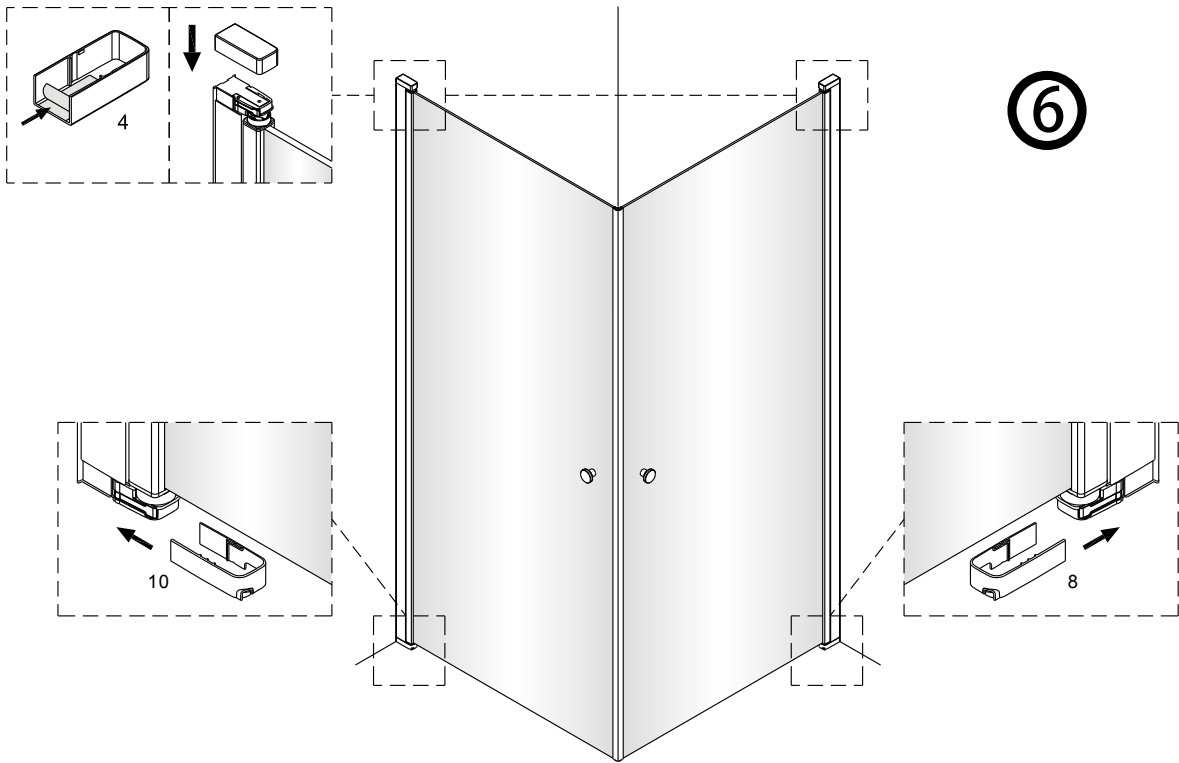

Anpassa höjden genom att riva av perforering på släpisten.