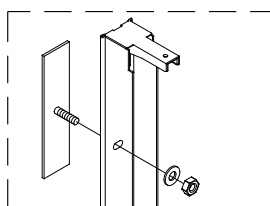

* Medföljer ej, köps separat

70	70cm	Lusso 70
80	80cm	Lusso 80
90	90cm	Lusso 90
100	100cm	Lusso 100

Monteringsalternativ 1

1

Duschväggarna ska monteras med stöd av golvtyta.

Om du skulle behöva justera väggprofilen i höjddled, medföljer två kilar som underlättar injusteringen. Om du inte behöver justera, så slänger du bara kilarna.

Om du använder kilarna, applicera silicon på både översida och undersida.

När du är klar skär du bort synliga delar av kilarna.

Skrivar, plugg och limbrickor medföljer ej.

Sätt väggprofilen mot väggen och mätta in den. Markera skruvhålen på väggen.

Limma fast brickorna på väggen. En i taget.

När limmet torkat, skruva fast väggprofilen.

Monteringsalternativ 2

Denna sida av glaset är 3M-behandlad för enklare rengöring, säkerställ att den vänds inåt mot duschutrymmet.